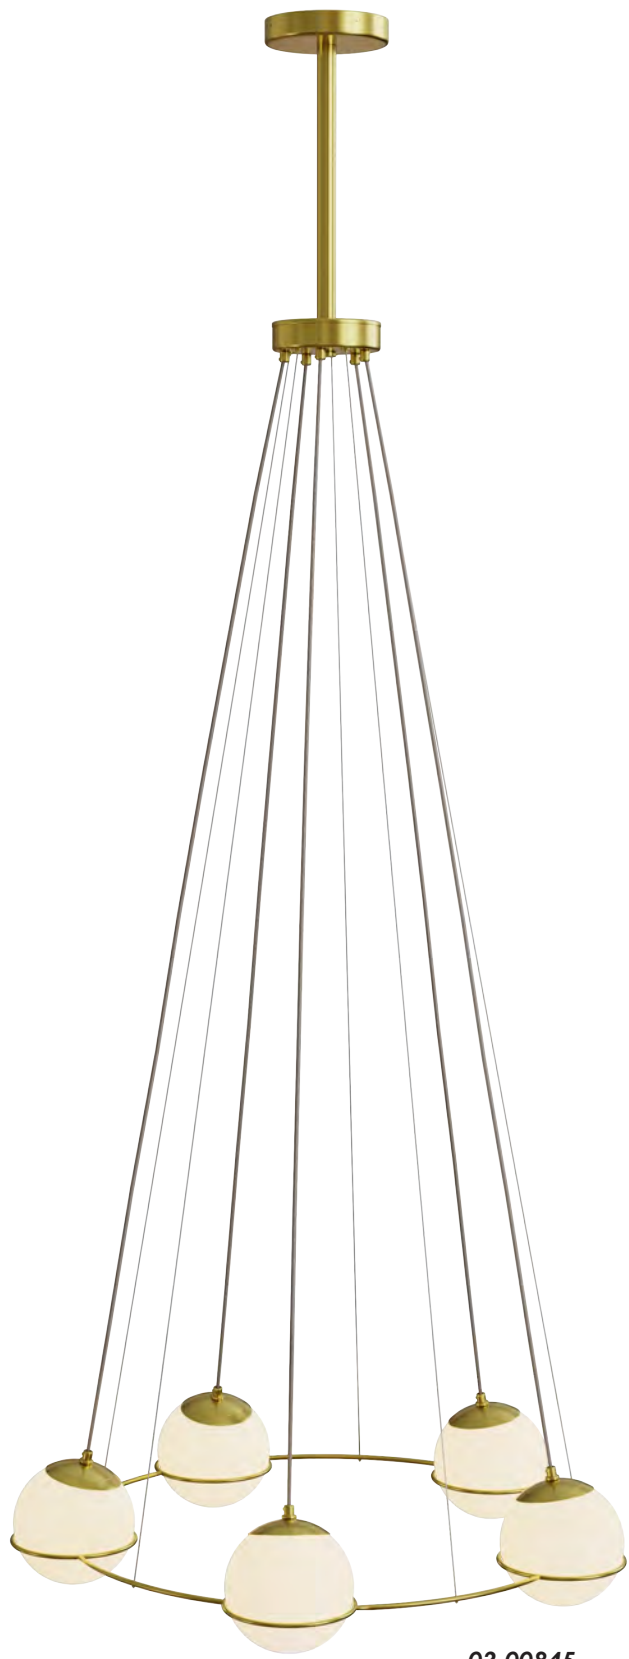

03-00845
Alina
Chandelier
32" x 78"